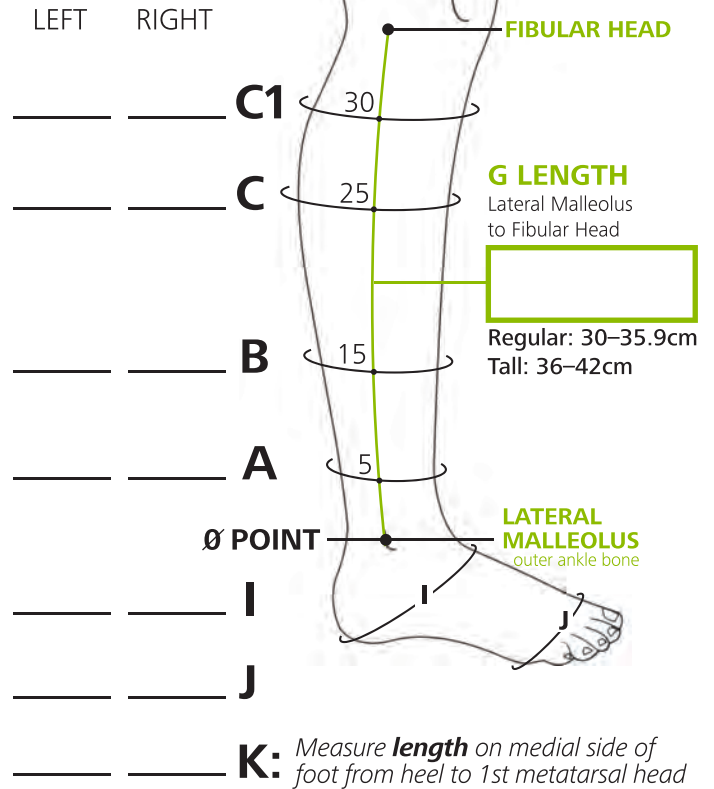

### COMPREFIT - BK TALL SIZING CHART (A-C1)

	SMALL	MEDIUM	LARGE	XLARGE	XXLARGE
C1	29-39cm	34-44cm	39-49cm	48-58cm	55-65cm
C	26-36cm	31-41cm	35-45cm	44-54cm	50-60cm
B	21-31cm	25-35cm	30-40cm	36-46cm	40-50cm
A	20-29cm	21-30cm	25-36cm	32-42cm	33-43cm

#### BLACK

TALL	1101-BKT	1102-BKT	1103-BKT	1104-BKT	1105-BKT
------	----------	----------	----------	----------	----------

### CIRCUMFERENCE

### COMPREBOOT SIZING CHART (I-K)

	SMALL		MED / LARGE		XL / XXL	
	REGULAR	LONG	REGULAR	LONG	REGULAR	LONG
<b>I</b>	28-36cm	28-36cm	≤39cm	≤39cm	≤44cm	≤44cm
<b>J</b>	22-26cm	22-26cm	≤30cm	≤30cm	≤33cm	≤33cm
<b>K</b>	14-18cm	19-23cm	18-20cm	23-25cm	20-22cm	25-27cm